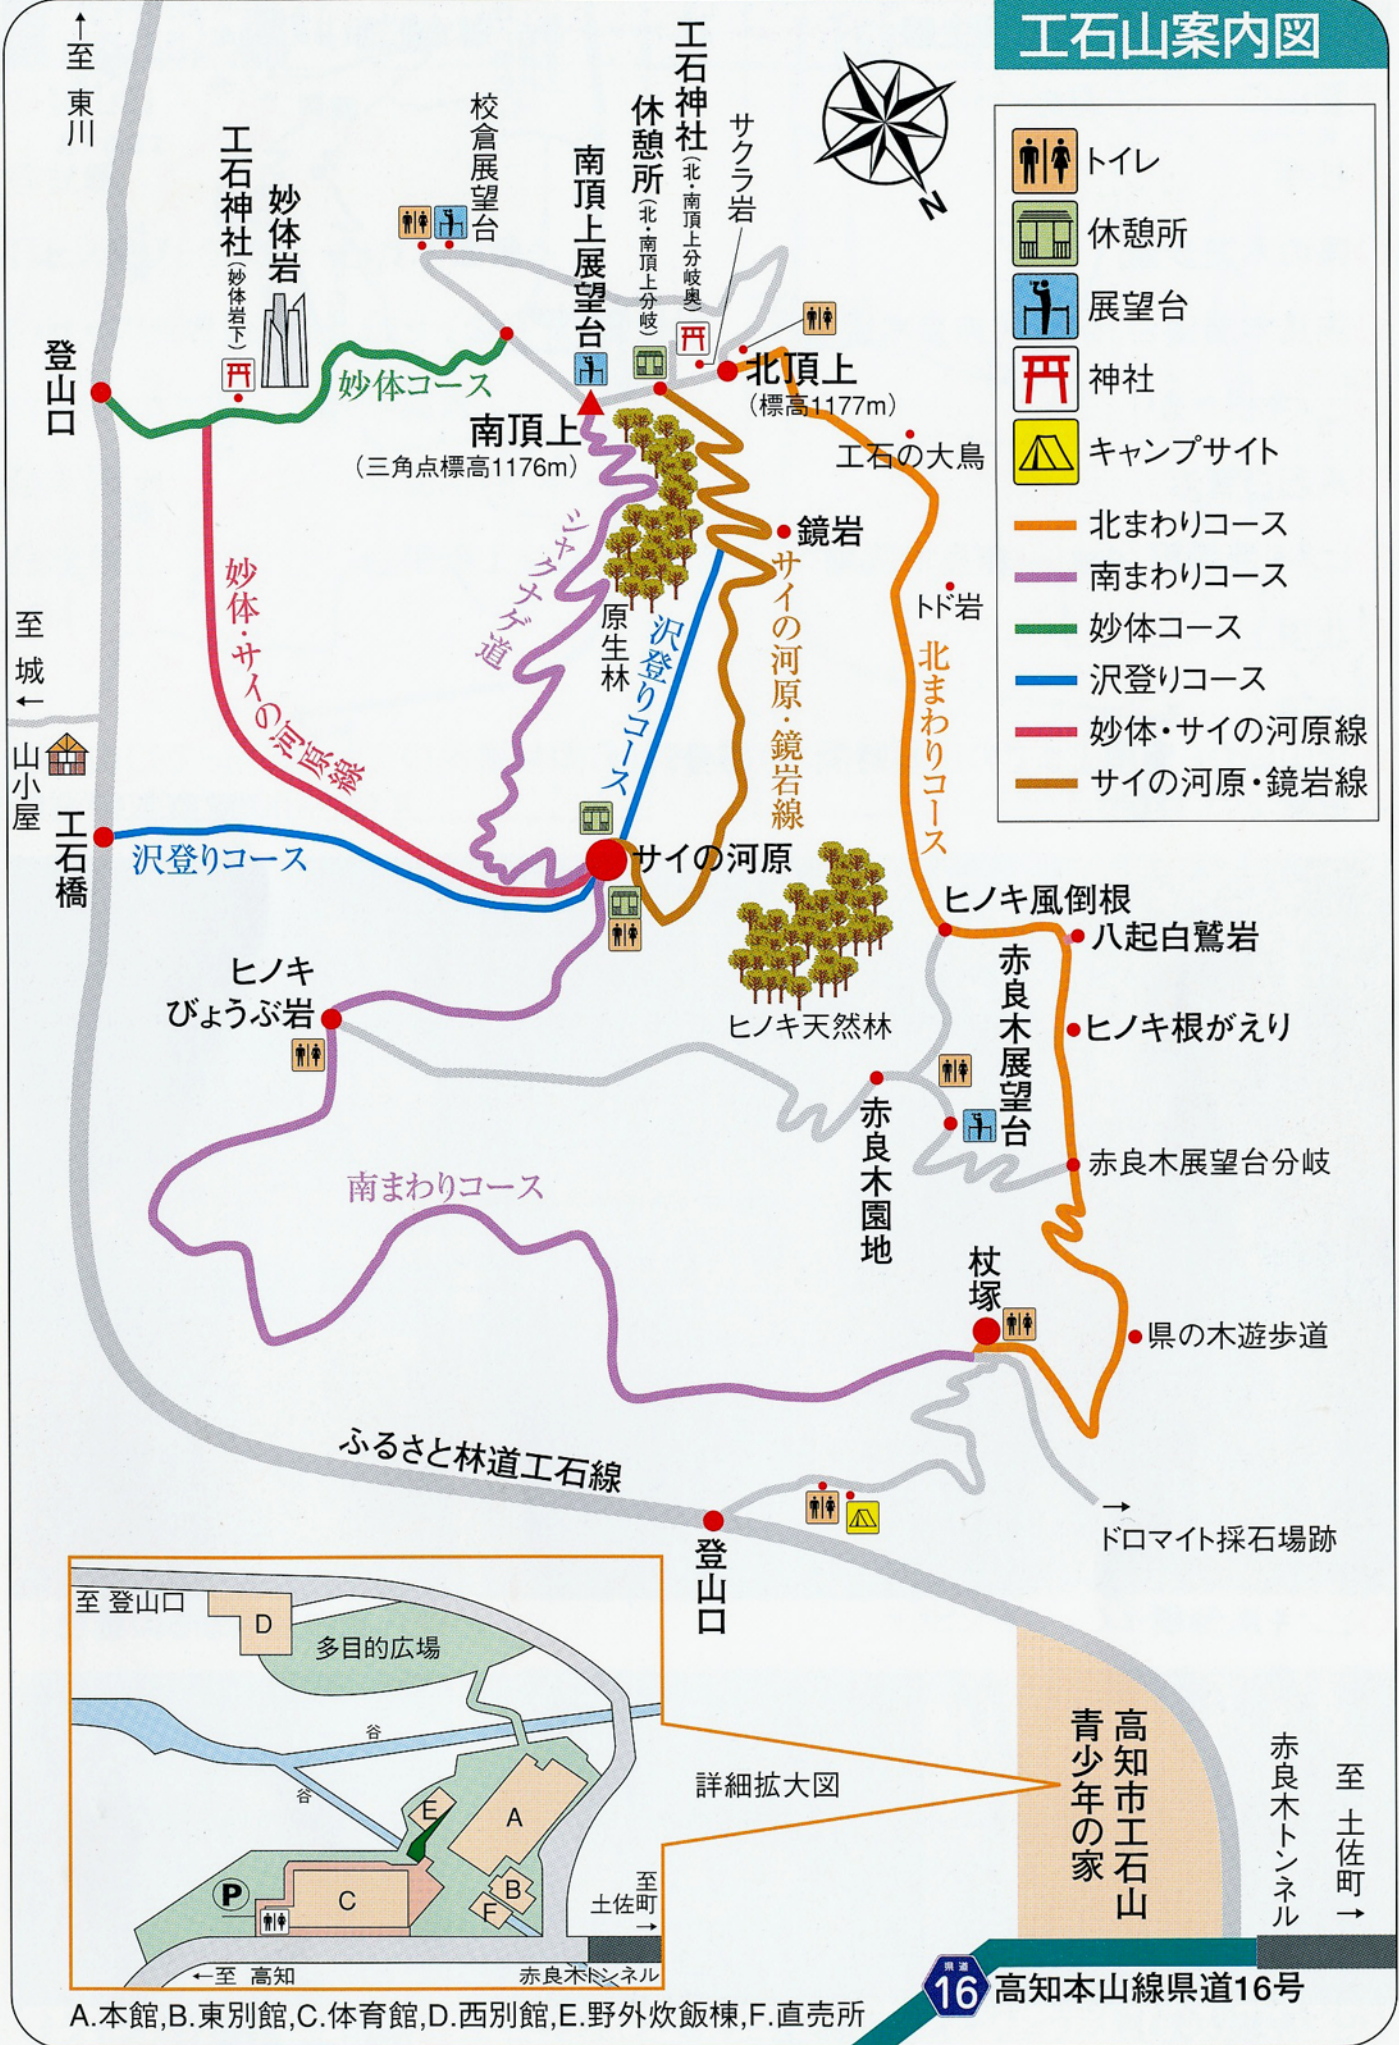

工石山案内図

- トイレ
- 休憩所
- 展望台
- 神社
- キャンプサイト
- 北まわりコース
- 南まわりコース
- 妙体コース
- 沢登りコース
- 妙体・サイの河原線
- サイの河原・鏡岩線

A.本館,B.東別館,C.体育館,D.西別館,E.野外炊飯棟,F.直売所

16 高知本山線県道16号

高知市工石山
青少年の家
赤良木トンネル
至 土佐町 →