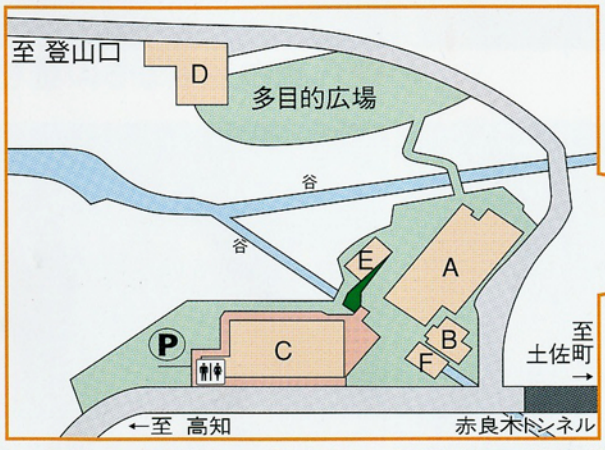

工石山案内図

- トイレ
- 休憩所
- 展望台
- 神社
- キャンプサイト
- 北まわりコース
- 南まわりコース
- 妙体コース
- 沢登りコース
- 妙体・サイの河原線
- サイの河原・鏡岩線

A.本館,B.東別館,C.体育館,D.西別館,E.野外炊飯棟,F.直売所

16 高知本山線県道16号

高知市工石山
青少年の家
赤良木トンネル
至 土佐町 →