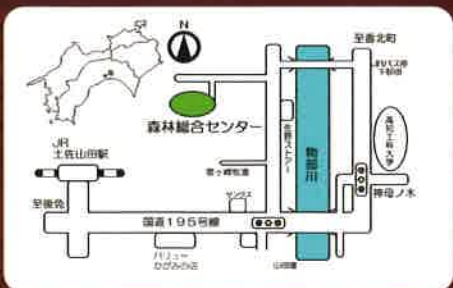

ミニバウムクーヘン作り体験

本格ピザ窯で焼いたピザ

その他体験コーナー

- 木や竹のおもちゃ体験
 - 木工ワークショップ
 - アクセサリー作りやミニアクアリウムのワークショップ
 - 木工クラフト体験
 - 昔遊び体験 など
- ※一部有料のところもあります。

クラフトワークショップ

木のおもちゃ体験

昔あそび

〈主催〉情報交流館ネットワーク・森林技術センター・森林研修センター
 〈協力〉高知県立林業大学校・高知工科大学学生団体「P-S」・高知大学学生団体「ちえぶろ」
 〈後援〉香美市・高知県教育委員会・高知市教育委員会・南国市教育委員会
 香美市教育委員会・香南市教育委員会・(公社)高知県森と緑の会